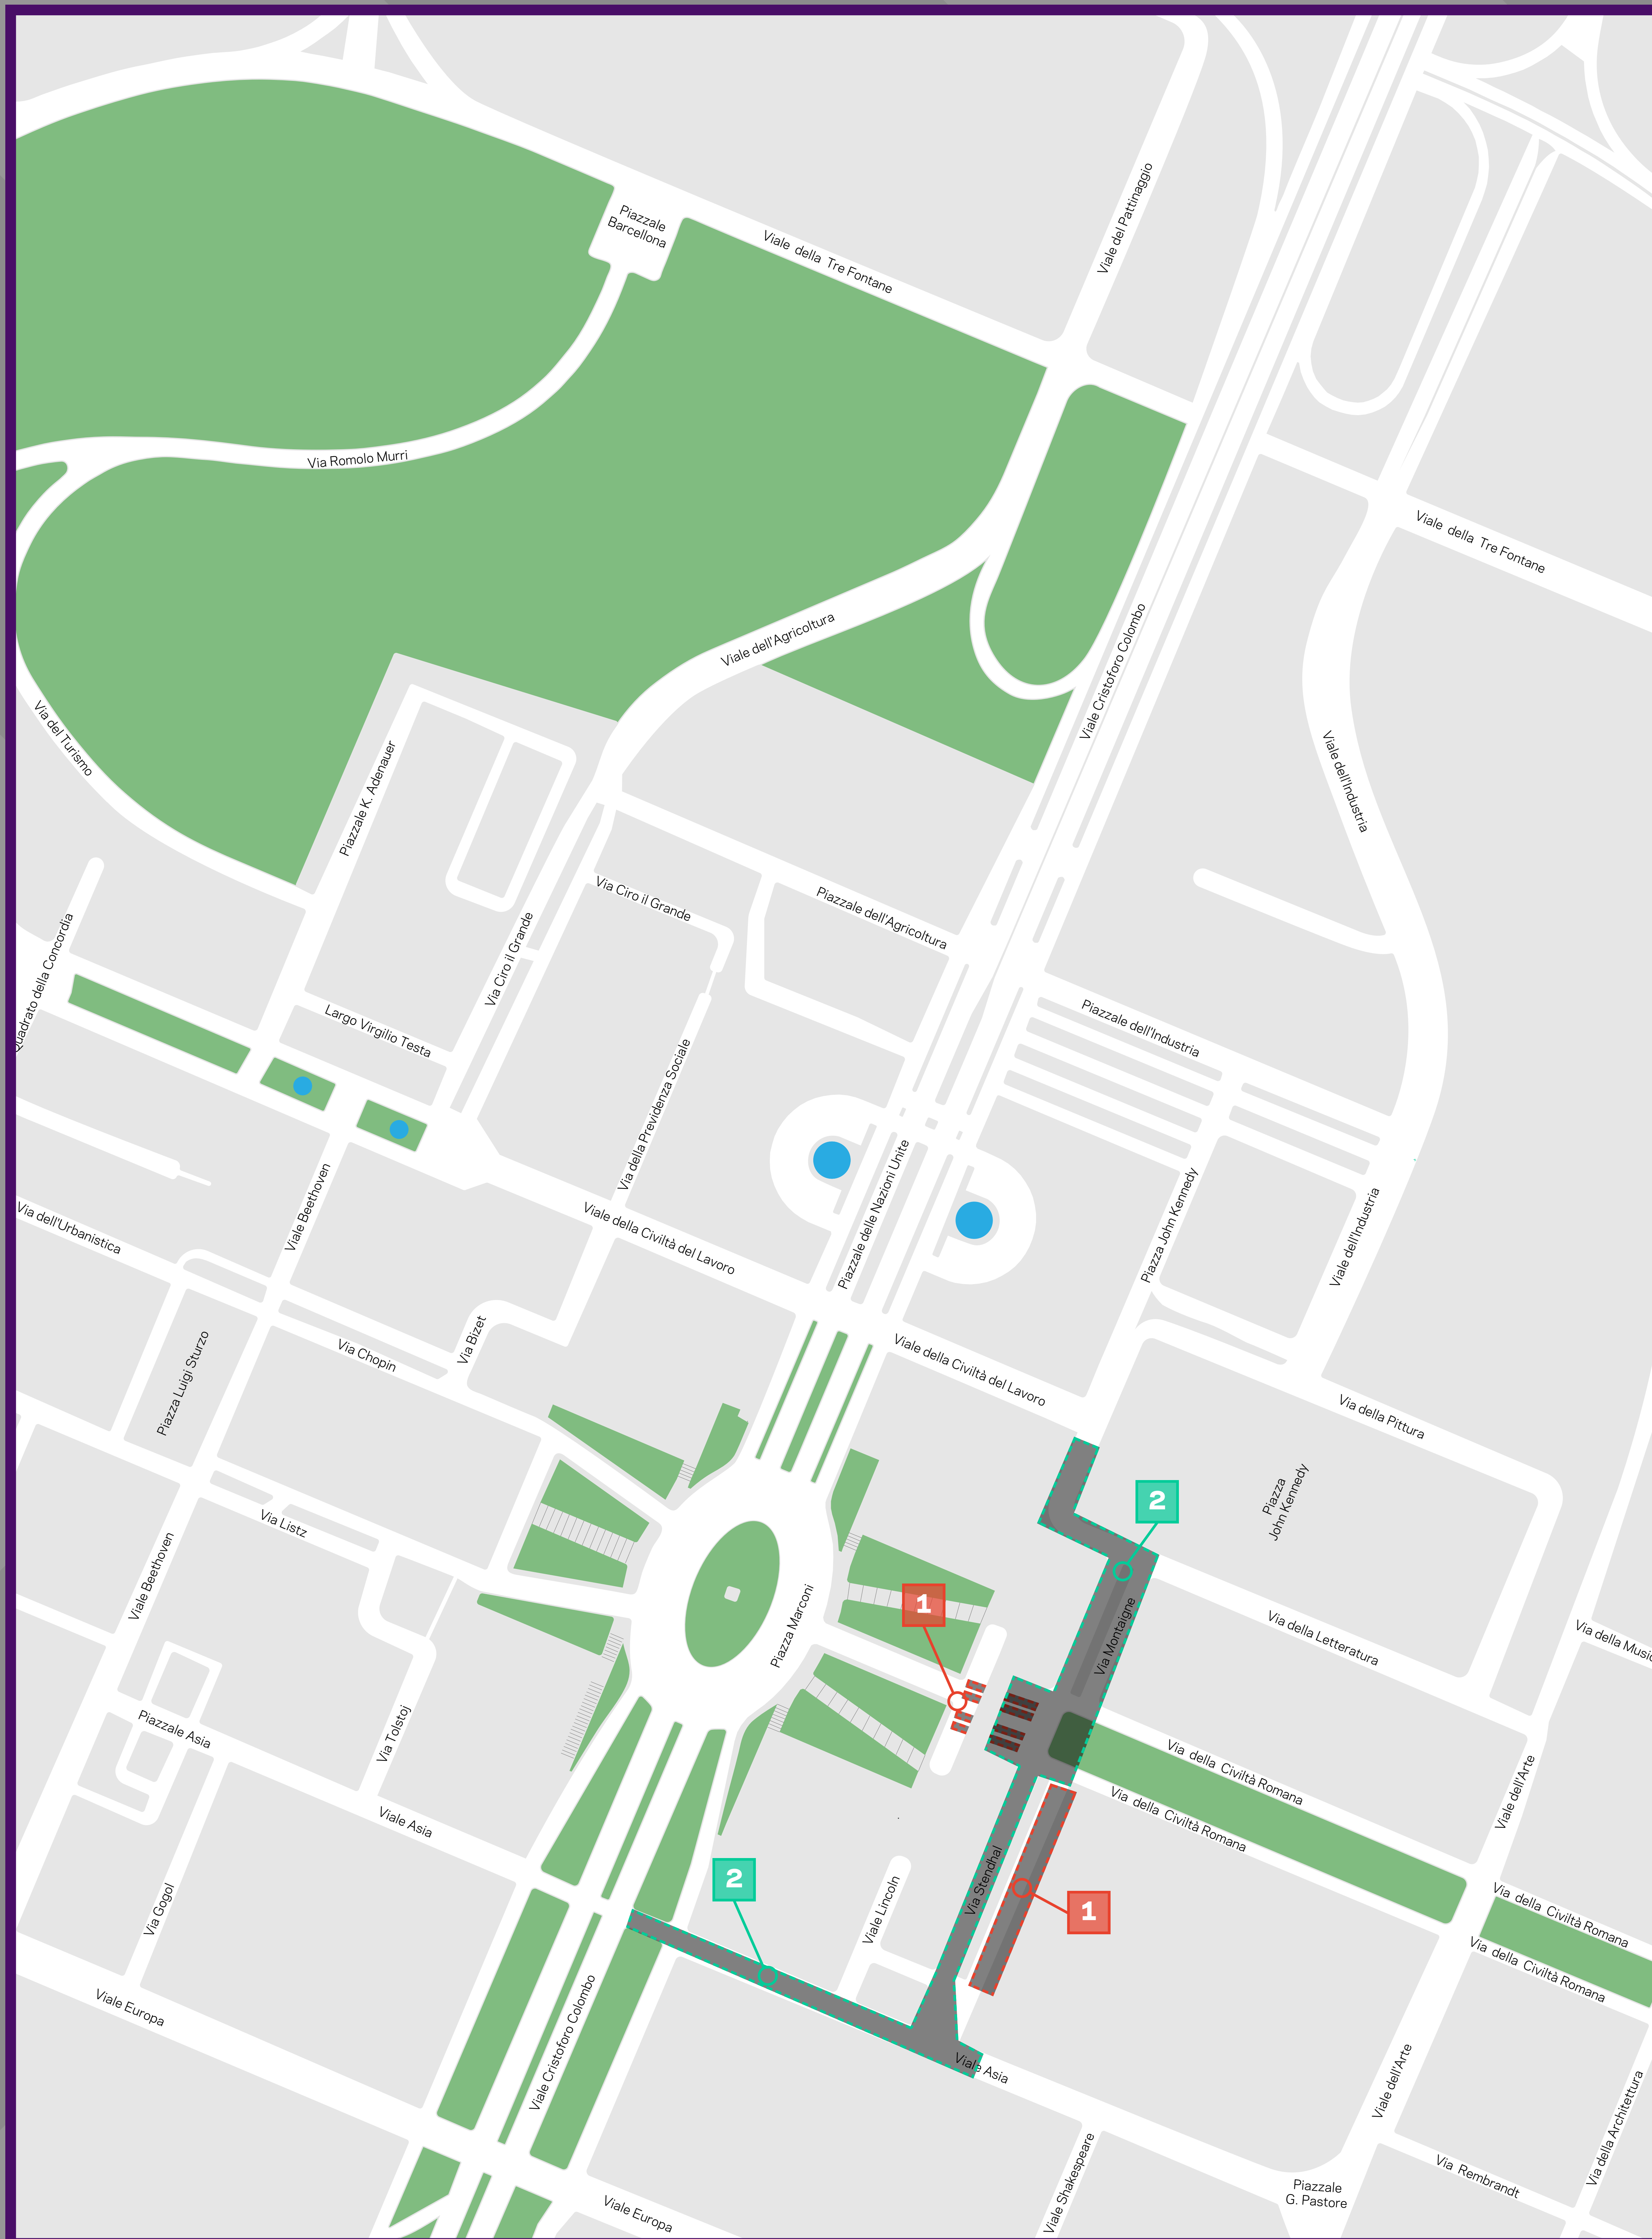

16 Aprile

7

21 Aprile

E-PRIX ROMA 2018

MAPPA VIABILITÀ DIURNA

16 - 22 APRILE | 5.30 - 20.30

CALENDARIO

CANTIERE	DIVIETO DI TRANSITO VEICOLARE	DIVIETO DI SOSTA
1 Piazza Marconi (parcheggio Taxi)		fino al 16 Aprile
Via delle Tre Fontane - Via della Civiltà del Lavoro		
Viale Ciro il Grande (corsia in direzione Via della Civiltà del Lavoro)		dal 16 al 17 Aprile
Viale dell'Agricoltura		dal 16 al 18 Aprile
Via della Letteratura - Via della Pittura	dal 16 al 19 Aprile	
Viale dell'Industria (tratto tra Piazzale dell'Industria a Via delle Tre Fontane)		dal 16 al 19 Aprile
Piazza John Kennedy Piazza dell'Industria (parcheggio lato Via dell'Industria)		
Viale dell'Industria (tratto della corsia in direzione Via delle Tre Fontane)	dal 16 al 20 Aprile	dal 16 al 20 Aprile
Viale Ciro il Grande (corsia in direzione Via dell'Agricoltura)		
Piazza John Kennedy (parcheggio lato Via della Pittura)		dal 16 al 21 Aprile
Via della Civiltà Romana (archi di collegamento Piazza Marconi)	dal 16 al 22 Aprile	
Via Stendhal (corsia in direzione Via della Civiltà Romana)		dal 16 al 22 Aprile

MAPPA VIABILITÀ DIURNA

16 - 22 APRILE | 5.30 - 20.30

CALENDARIO

CANTIERE

DIVIETO DI TRANSITO VEICOLARE

DIVIETO DI SOSTA

1	Piazza John Kennedy (parcheggio lato Via della Pittura)		dal 16 al 21 Aprile
	Via della Civiltà Romana (archi di collegamento Piazza Marconi)		dal 16 al 22 Aprile
	Via Stendhal (corsia in direzione Via della Civiltà Romana)		dal 16 al 22 Aprile

LEGENDA

- Zone con divieto di transito
- Zone con divieto di sosta
- Parcheggio Taxi

E-PRIX ROMA 2018

MAPPA VIABILITÀ DIURNA

16 - 22 APRILE | 5.30 - 20.30

CALENDARIO

CANTIERE

DIVIETO DI TRANSITO VEICOLARE

DIVIETO DI SOSTA

1	Via della Civiltà Romana (archi di collegamento Piazza Marconi)	dal 16 al 22 Aprile	dal 16 al 22 Aprile
	Via Stendhal (corsia in direzione Via della Civiltà Romana)		
2	Viale Asia - Via Stendhal - Via Montaigne - Piazza John Kennedy	dal 21 al 22 Aprile	fino al 22 Aprile