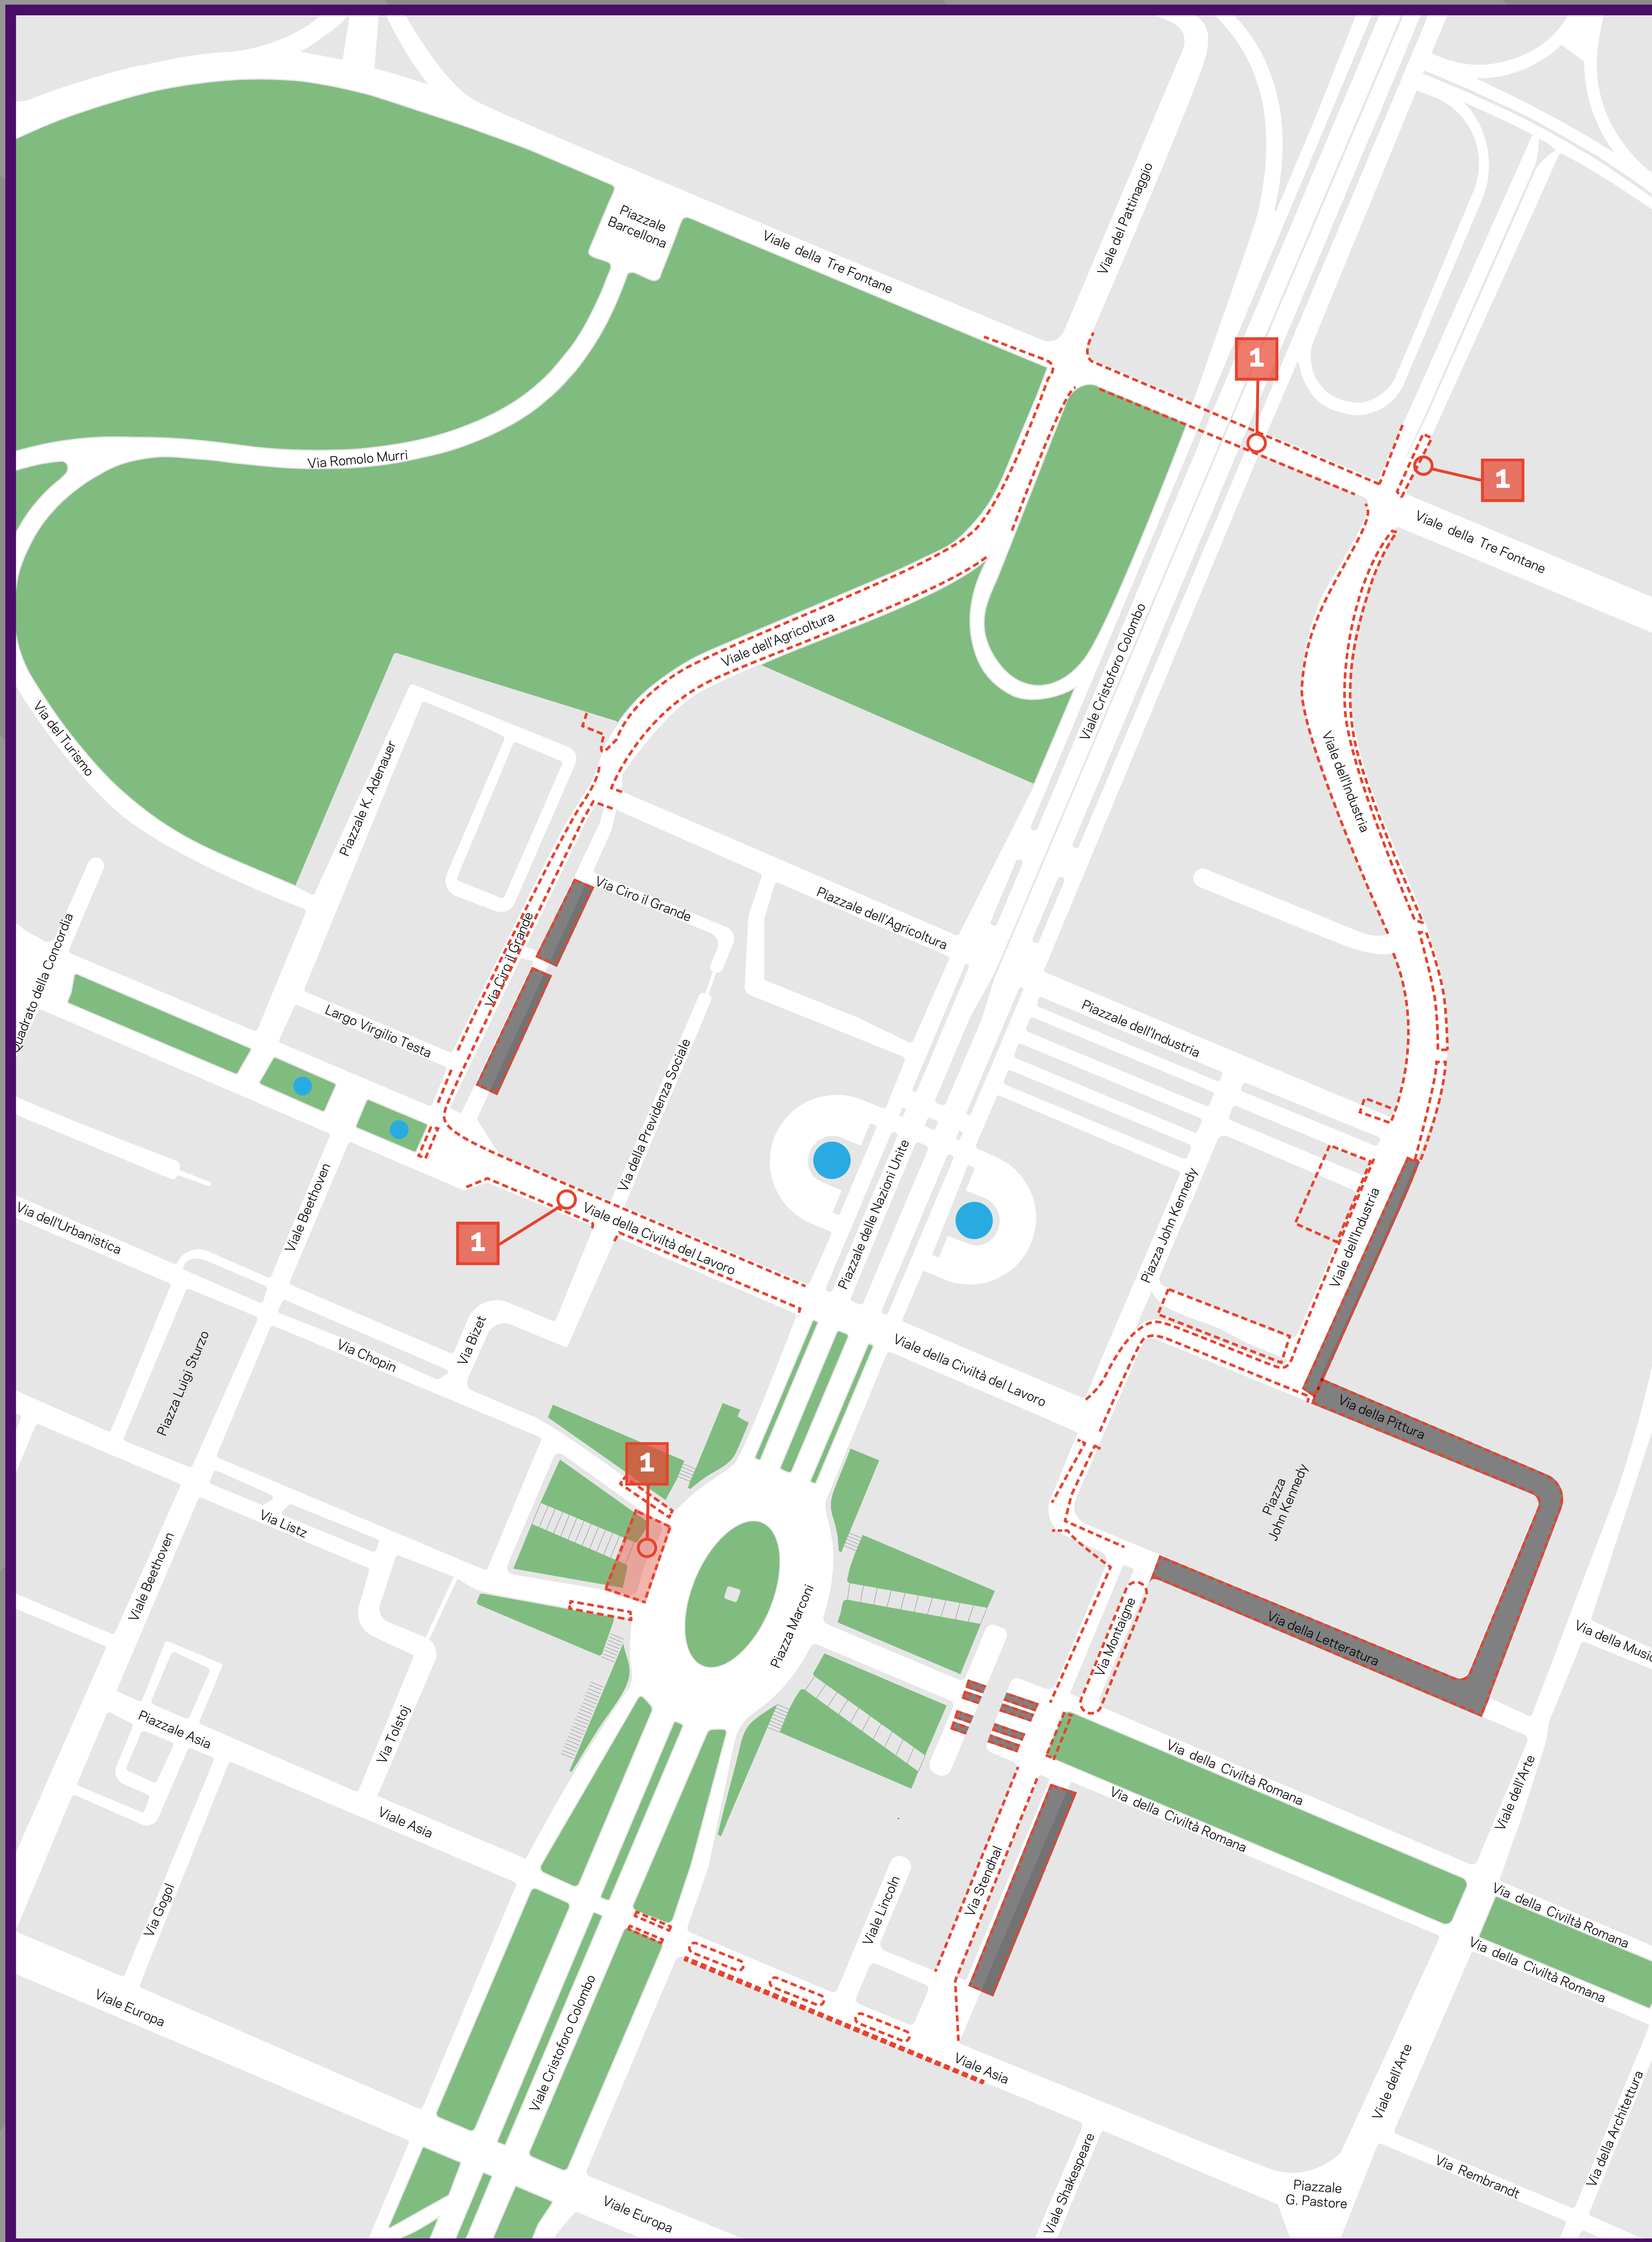

16 Aprile

7

21 Aprile

E-PRIX ROMA 2018

MAPPA VIABILITÀ DIURNA

16 - 22 APRILE | 5.30 - 20.30

CALENDARIO

CANTIERE	DIVIETO DI TRANSITO VEICOLARE	DIVIETO DI SOSTA
1 Piazza Marconi (parcheggio Taxi)		fino al 16 Aprile
Via delle Tre Fontane - Via della Civiltà del Lavoro		
Viale Ciro il Grande (corsia in direzione Via della Civiltà del Lavoro)		dal 16 al 17 Aprile
Viale dell'Agricoltura		dal 16 al 18 Aprile
Via della Letteratura - Via della Pittura	dal 16 al 19 Aprile	
Viale dell'Industria (tratto tra Piazzale dell'Industria a Via delle Tre Fontane)		dal 16 al 19 Aprile
Piazza John Kennedy Piazza dell'Industria (parcheggio lato Via dell'Industria)		
Viale dell'Industria (tratto della corsia in direzione Via delle Tre Fontane)	dal 16 al 20 Aprile	dal 16 al 20 Aprile
Viale Ciro il Grande (corsia in direzione Via dell'Agricoltura)		
Piazza John Kennedy (parcheggio lato Via della Pittura)		dal 16 al 21 Aprile
Via della Civiltà Romana (archi di collegamento Piazza Marconi)	dal 16 al 22 Aprile	
Via Stendhal (corsia in direzione Via della Civiltà Romana)		dal 16 al 22 Aprile