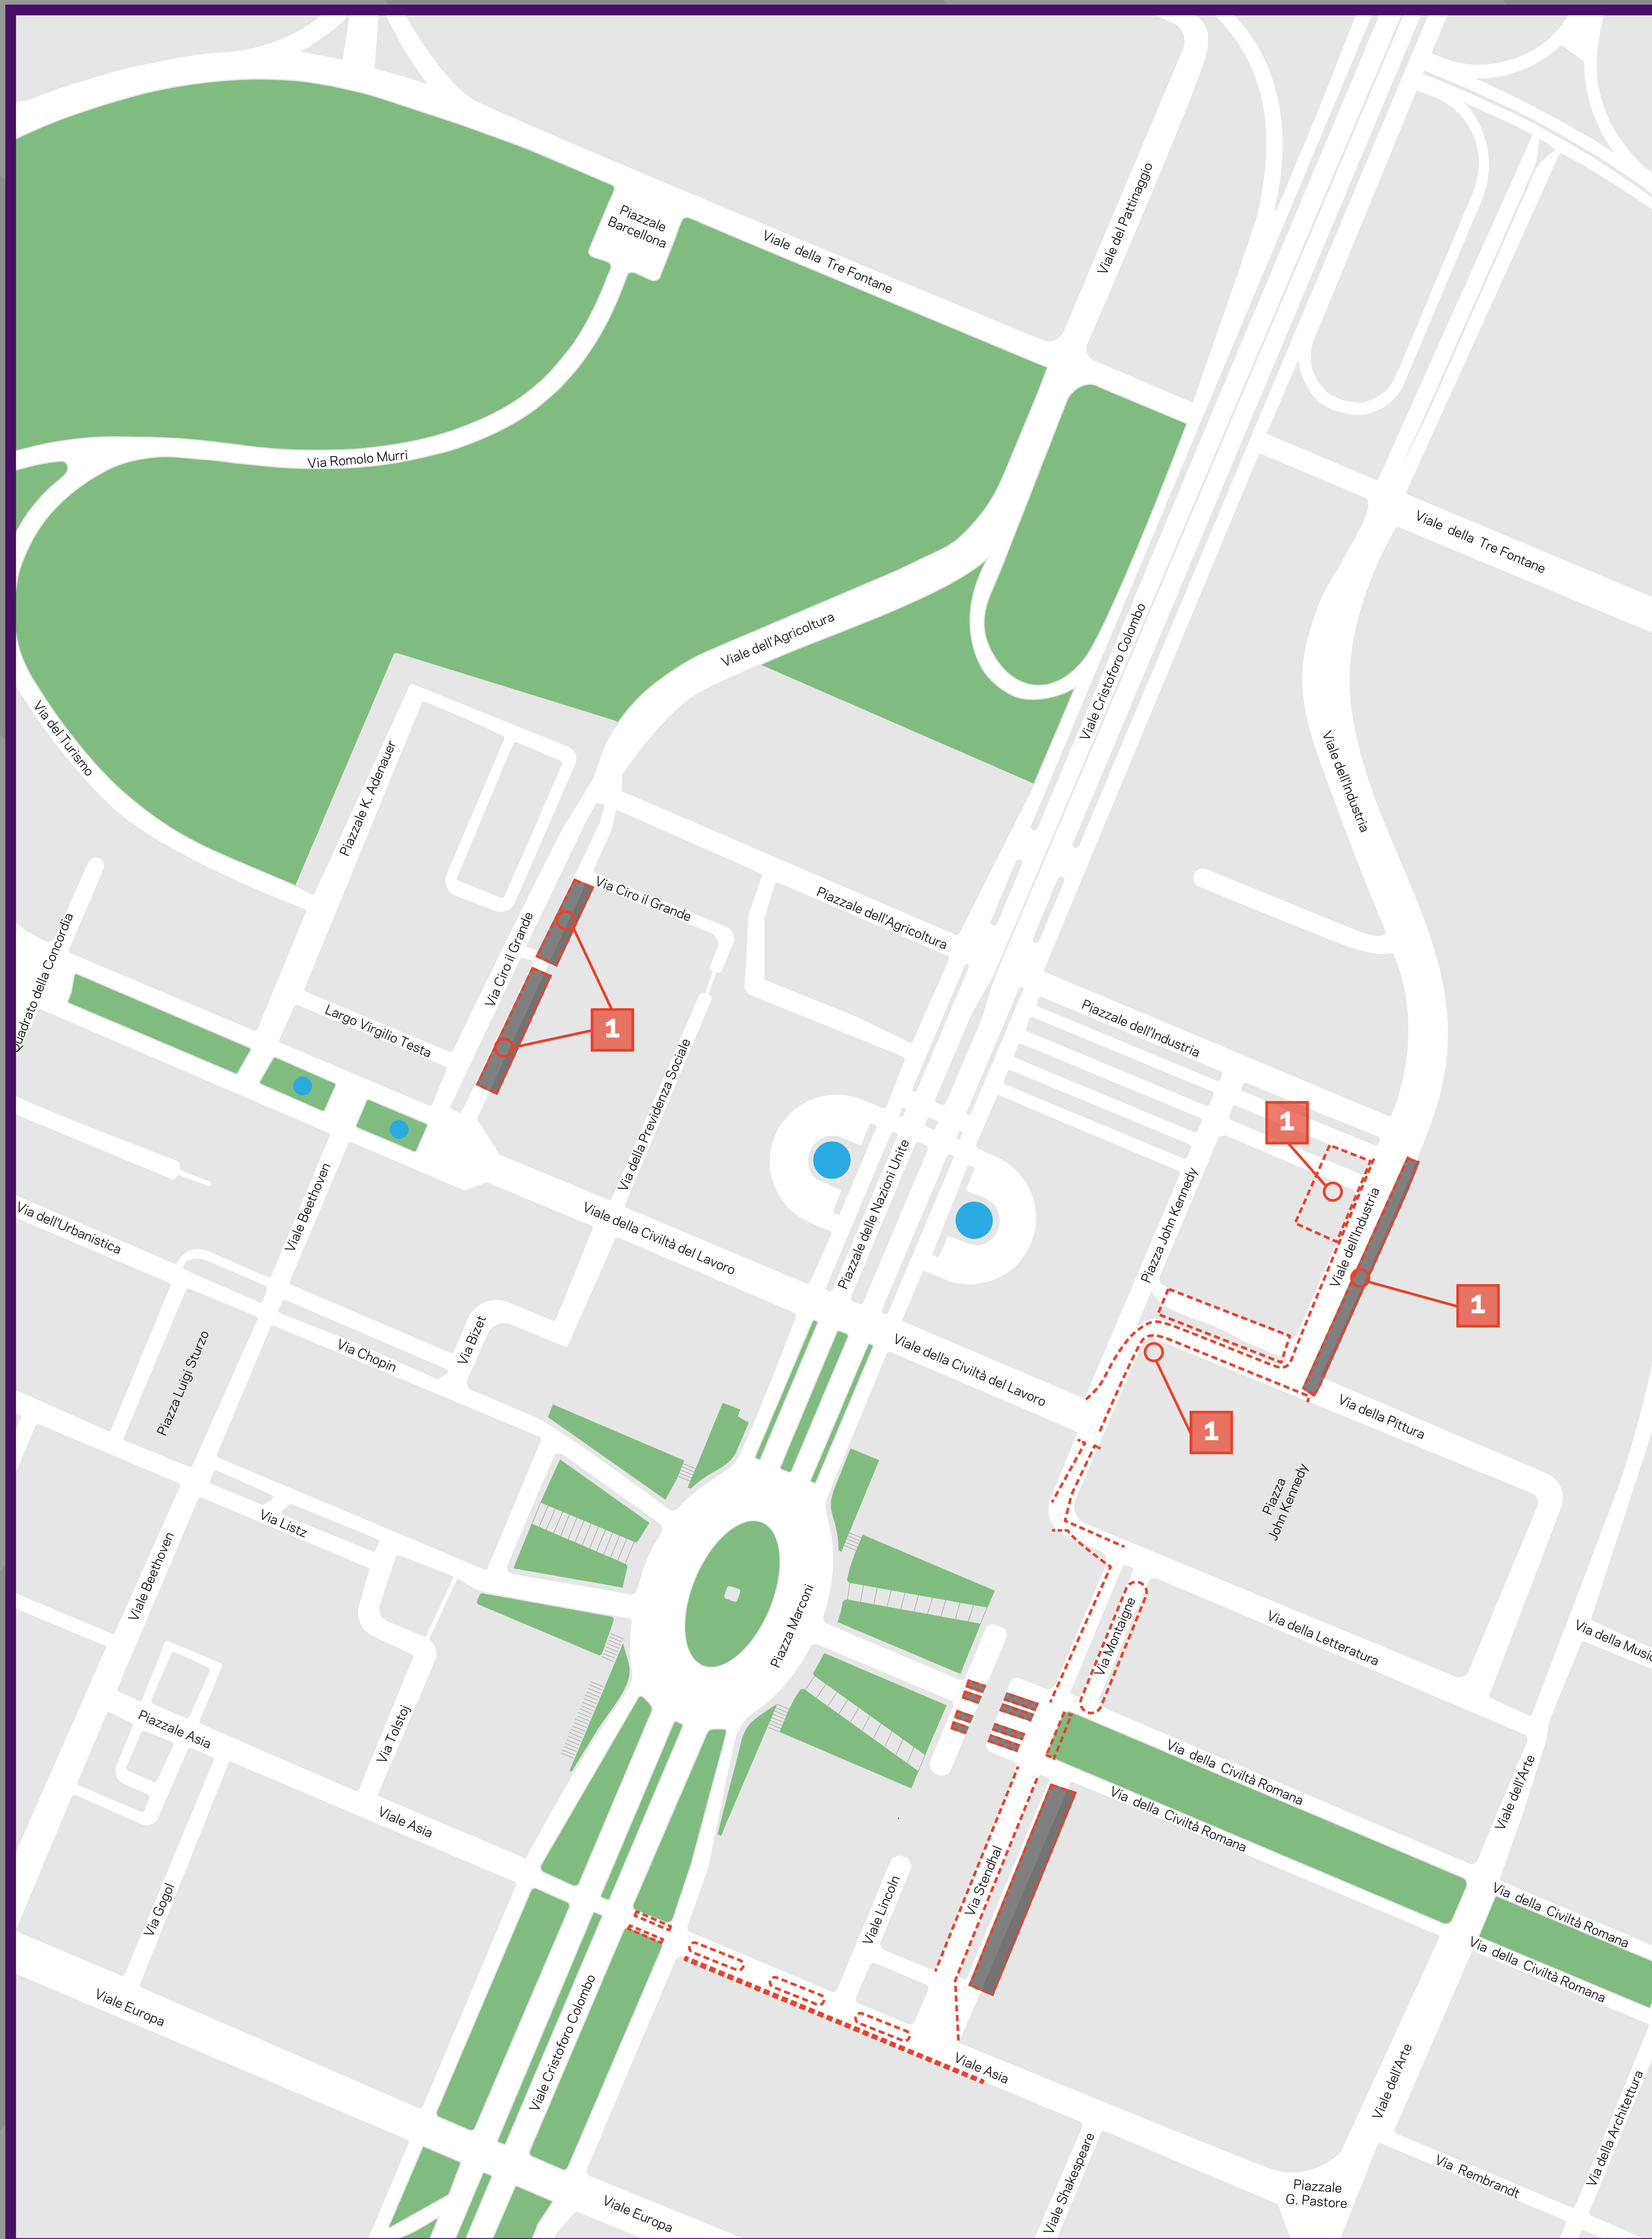

E-PRIX ROMA 2018

MAPPA VIABILITÀ DIURNA

16 - 22 APRILE | 5.30 - 20.30

CALENDARIO

CANTIERE

DIVIETO DI TRANSITO VEICOLARE

DIVIETO DI SOSTA

1

Piazza John Kennedy
Piazza dell'Industria (parcheggio lato Via dell'Industria)

Viale dell'Industria
(tratto della corsia in direzione Via delle Tre Fontane)

Viale Cairo il Grande
(corsia in direzione Via dell'Agricoltura)

Piazza John Kennedy (parcheggio lato Via della Pittura)

Via della Civiltà Romana (archi di collegamento Piazza Marconi)

Via Stendhal
(corsia in direzione Via della Civiltà Romana)

dal 16 al 20 Aprile

dal 16 al 20 Aprile

dal 16 al 21 Aprile

dal 16 al 22 Aprile

dal 16 al 22 Aprile

LEGENDA

Zone con divieto di transito

Zone con divieto di sosta

Parcheggio Taxi