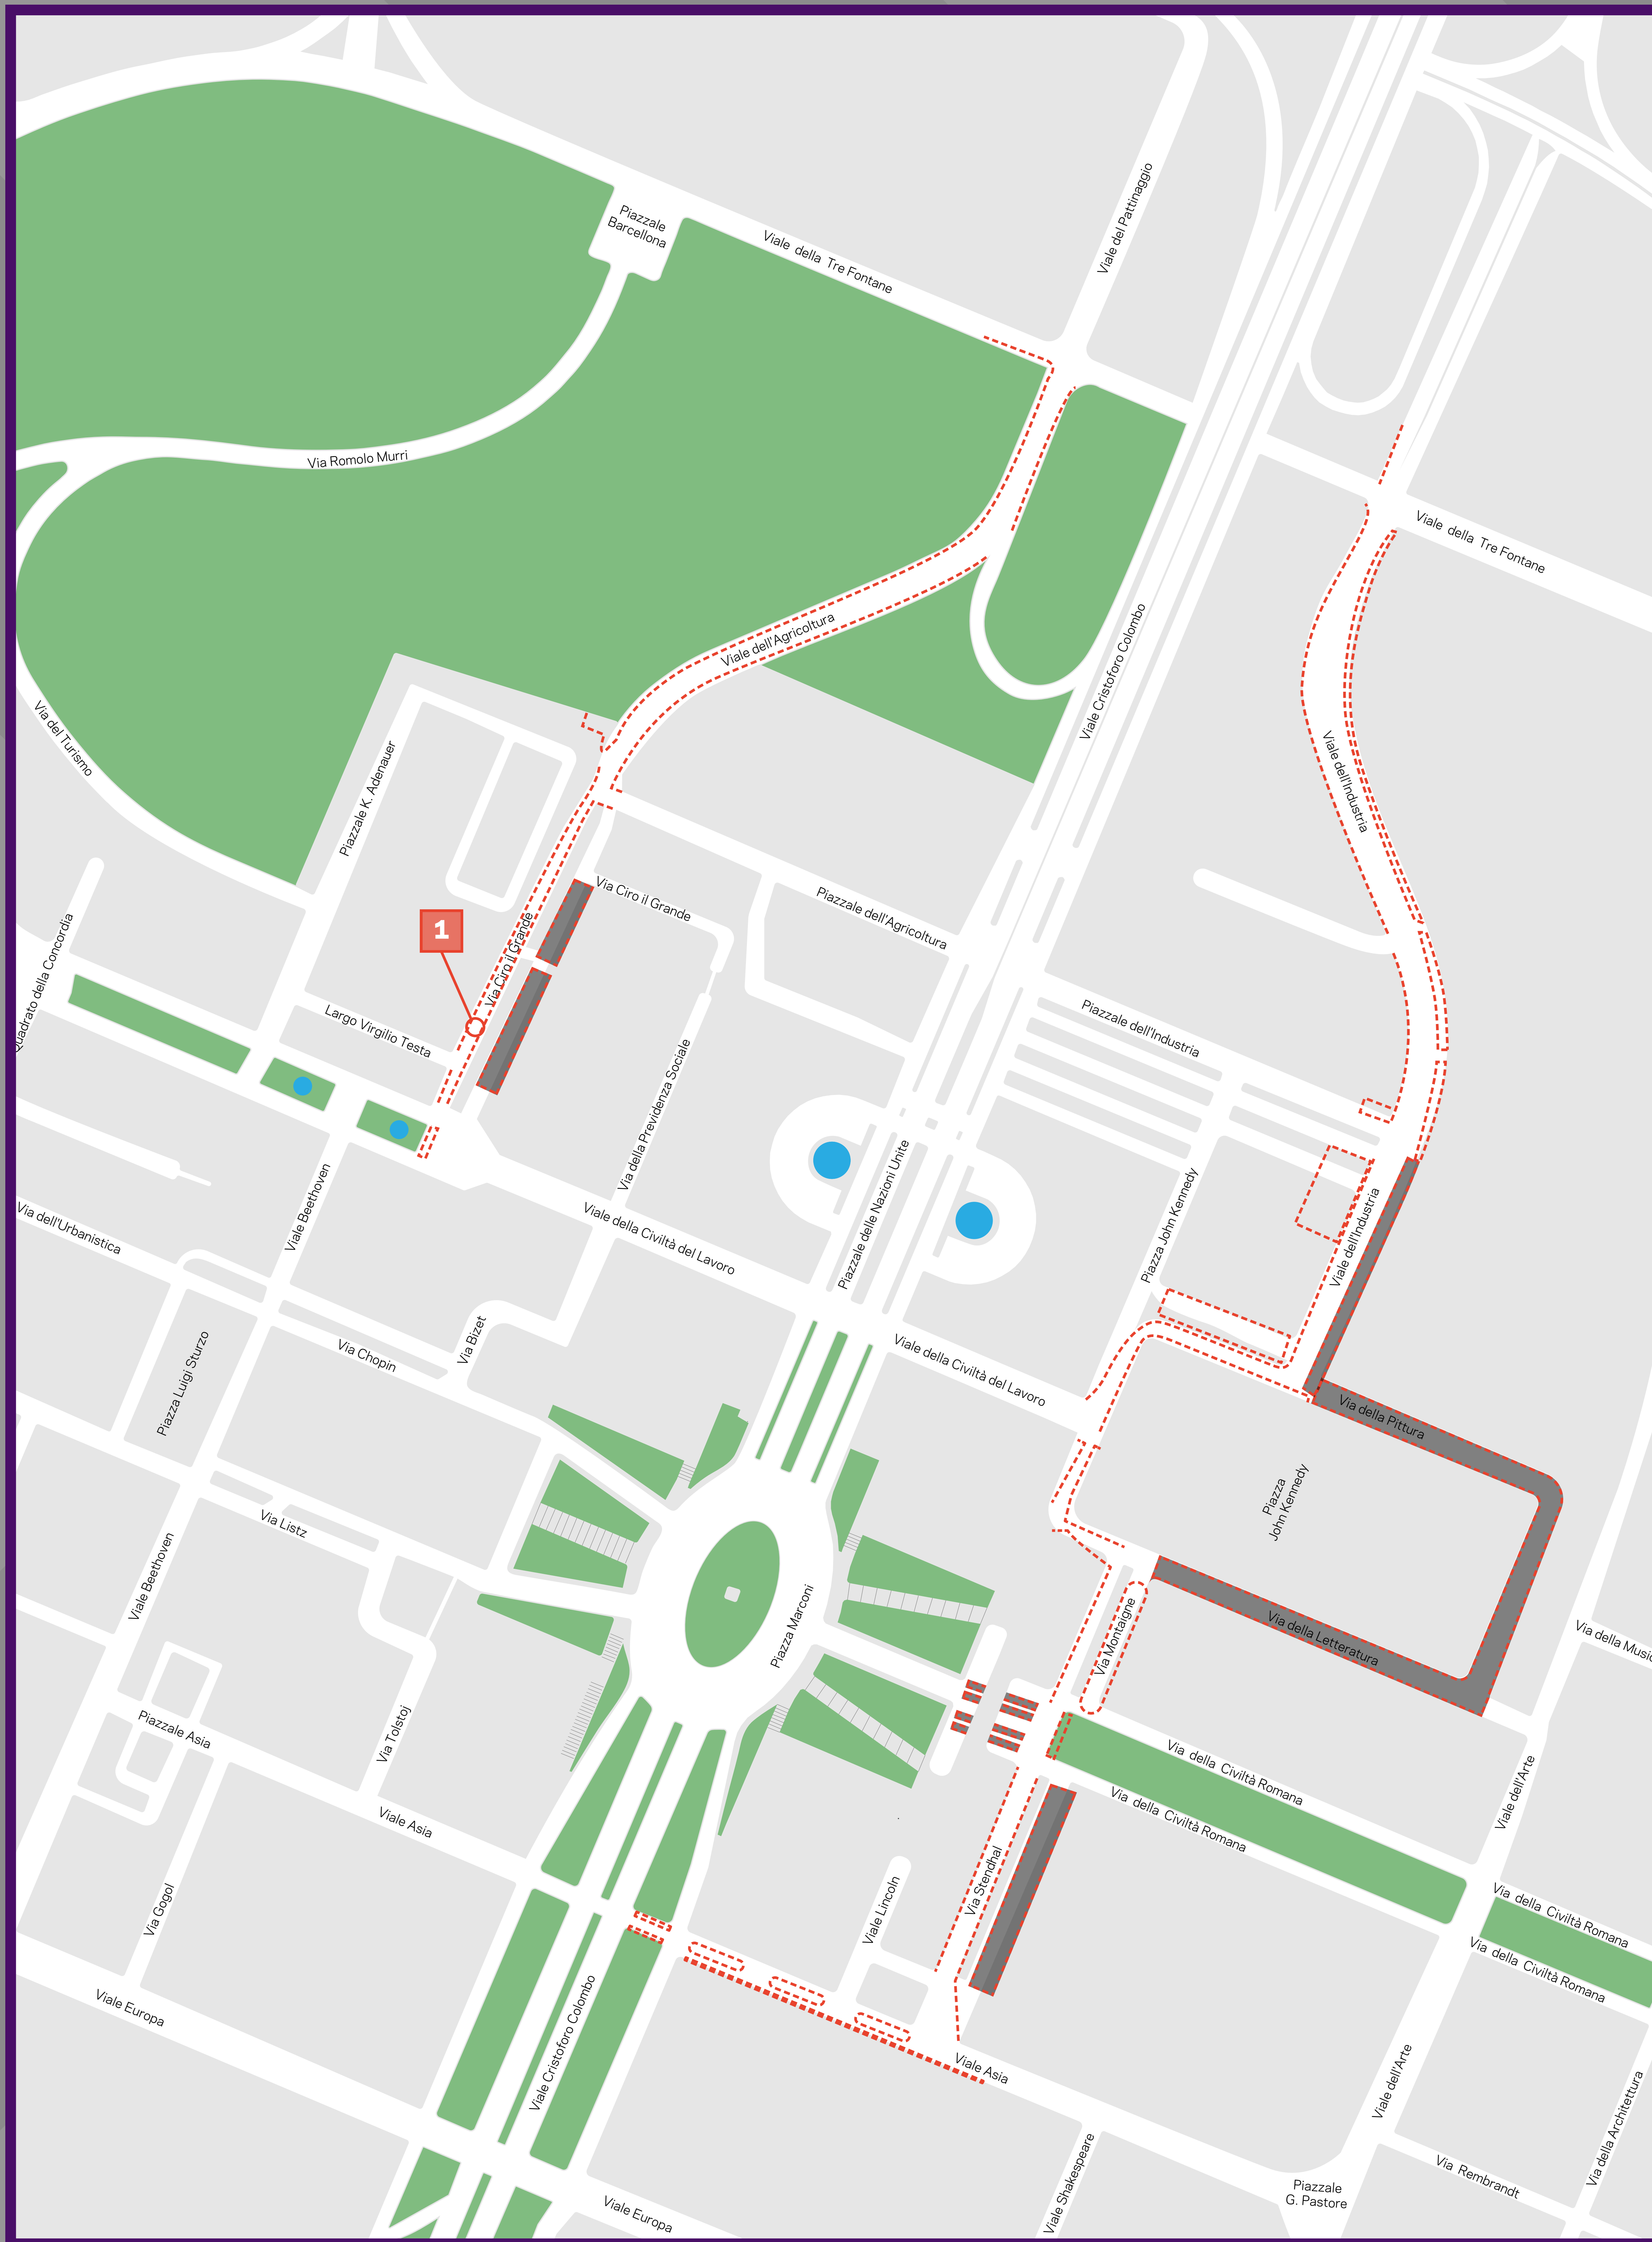

E-PRIX ROMA 2018

MAPPA VIABILITÀ DIURNA

16 - 22 APRILE | 5.30 - 20.30

CALENDARIO

CANTIERE	DIVIETO DI TRANSITO VEICOLARE	DIVIETO DI SOSTA	
1	Viale Ciro il Grande (corsia in direzione Via della Civiltà del Lavoro)		dal 16 al 17 Aprile
	Viale dell'Agricoltura		dal 16 al 18 Aprile
	Via della Letteratura - Via della Pittura	dal 16 al 19 Aprile	dal 16 al 19 Aprile
	Viale dell'Industria (tratto tra Piazzale dell'Industria a Via delle Tre Fontane)		
	Piazza John Kennedy Piazza dell'Industria (parcheggio lato Via dell'Industria)		
	Viale dell'Industria (tratto della corsia in direzione Via delle Tre Fontane)	dal 16 al 20 Aprile	dal 16 al 20 Aprile
	Viale Ciro il Grande (corsia in direzione Via dell'Agricoltura)		
	Piazza John Kennedy (parcheggio lato Via della Pittura)		dal 16 al 21 Aprile
	Via della Civiltà Romana (archi di collegamento Piazza Marconi)	dal 16 al 22 Aprile	dal 16 al 22 Aprile
	Via Stendhal (corsia in direzione Via della Civiltà Romana)		

LEGENDA

- Zone con divieto di transito
- Zone con divieto di sosta
- Parcheggio Taxi