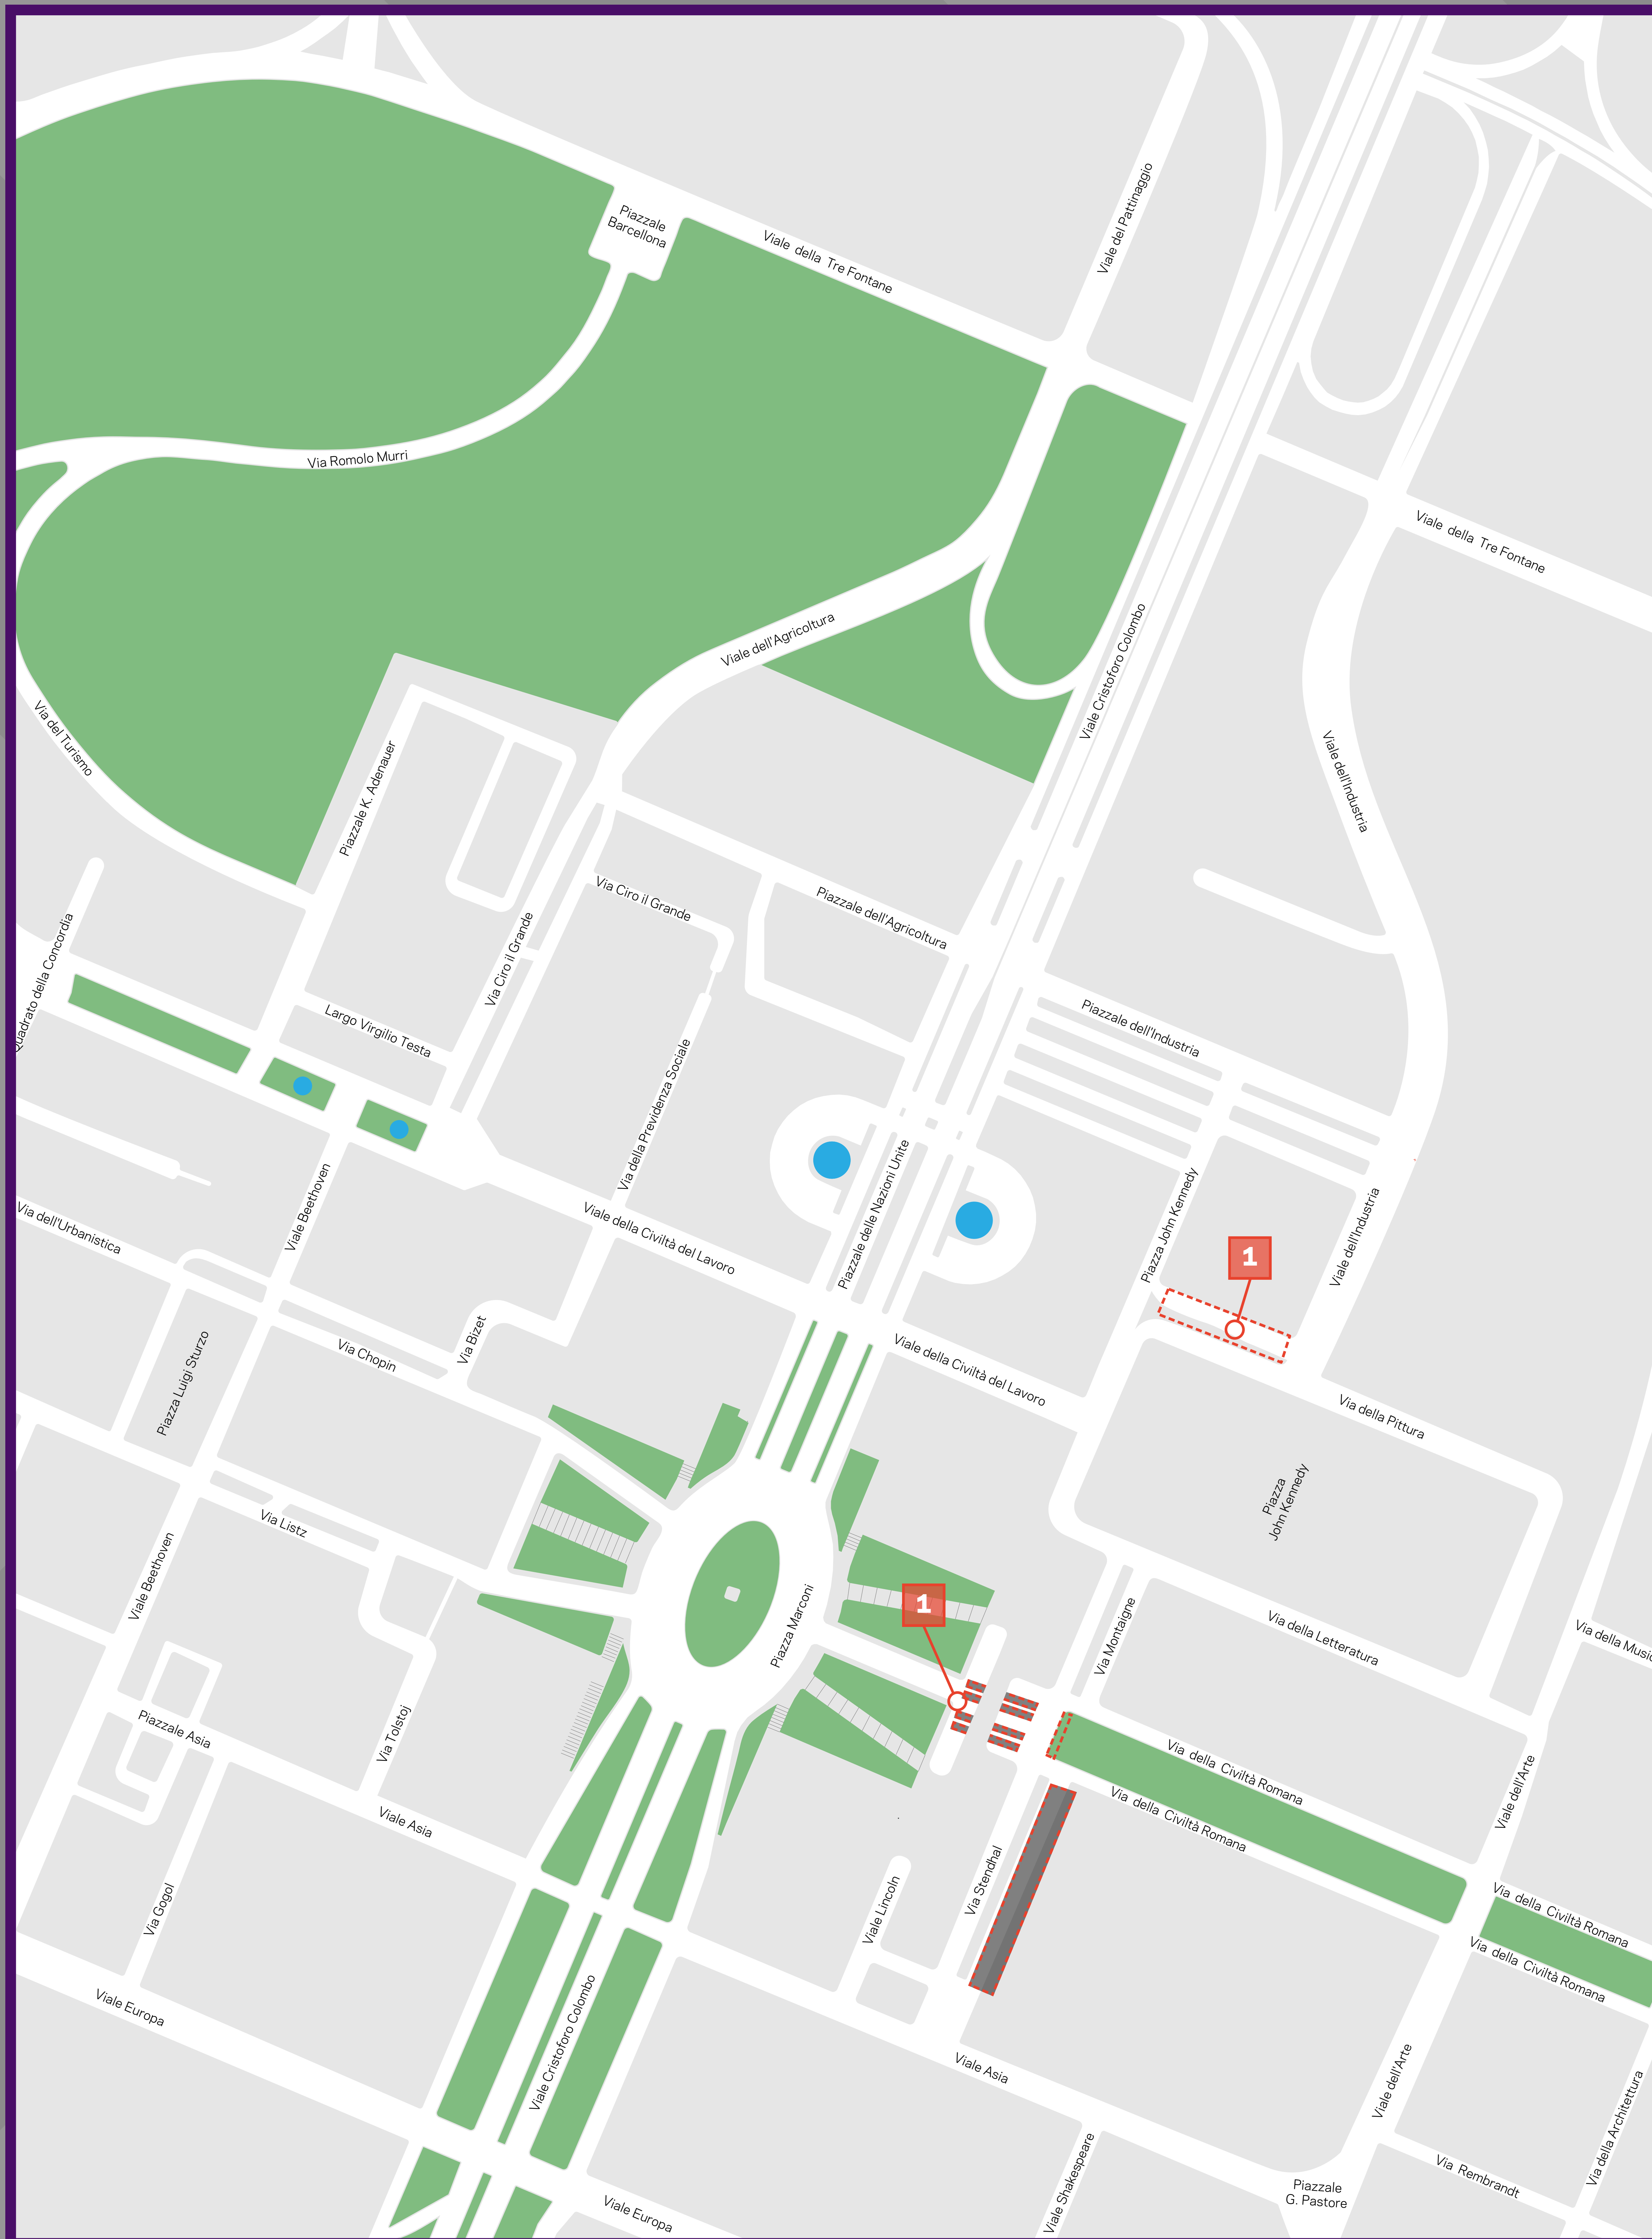

16 Aprile

7

21 Aprile

E-PRIX ROMA 2018

MAPPA VIABILITÀ DIURNA

16 - 22 APRILE | 5.30 - 20.30

CALENDARIO

CANTIERE	DIVIETO DI TRANSITO VEICOLARE	DIVIETO DI SOSTA
1 Piazza Marconi (parcheggio Taxi)		fino al 16 Aprile
Via delle Tre Fontane - Via della Civiltà del Lavoro		
Viale Ciro il Grande (corsia in direzione Via della Civiltà del Lavoro)		dal 16 al 17 Aprile
Viale dell'Agricoltura		dal 16 al 18 Aprile
Via della Letteratura - Via della Pittura	dal 16 al 19 Aprile	
Viale dell'Industria (tratto tra Piazzale dell'Industria a Via delle Tre Fontane)		dal 16 al 19 Aprile
Piazza John Kennedy Piazza dell'Industria (parcheggio lato Via dell'Industria)		
Viale dell'Industria (tratto della corsia in direzione Via delle Tre Fontane)	dal 16 al 20 Aprile	dal 16 al 20 Aprile
Viale Ciro il Grande (corsia in direzione Via dell'Agricoltura)		
Piazza John Kennedy (parcheggio lato Via della Pittura)		dal 16 al 21 Aprile
Via della Civiltà Romana (archi di collegamento Piazza Marconi)	dal 16 al 22 Aprile	
Via Stendhal (corsia in direzione Via della Civiltà Romana)		dal 16 al 22 Aprile

MAPPA VIABILITÀ DIURNA

16 - 22 APRILE | 5.30 - 20.30

CALENDARIO

CANTIERE

DIVIETO DI TRANSITO VEICOLARE

DIVIETO DI SOSTA

1	Piazza John Kennedy (parcheggio lato Via della Pittura)		dal 16 al 21 Aprile
	Via della Civiltà Romana (archi di collegamento Piazza Marconi)		dal 16 al 22 Aprile
	Via Stendhal (corsia in direzione Via della Civiltà Romana)		dal 16 al 22 Aprile

LEGENDA

- Zone con divieto di transito
- Zone con divieto di sosta
- Parcheggio Taxi

E-PRIX ROMA 2018

MAPPA VIABILITÀ DIURNA

16 - 22 APRILE | 5.30 - 20.30

CALENDARIO

CANTIERE

DIVIETO DI TRANSITO VEICOLARE