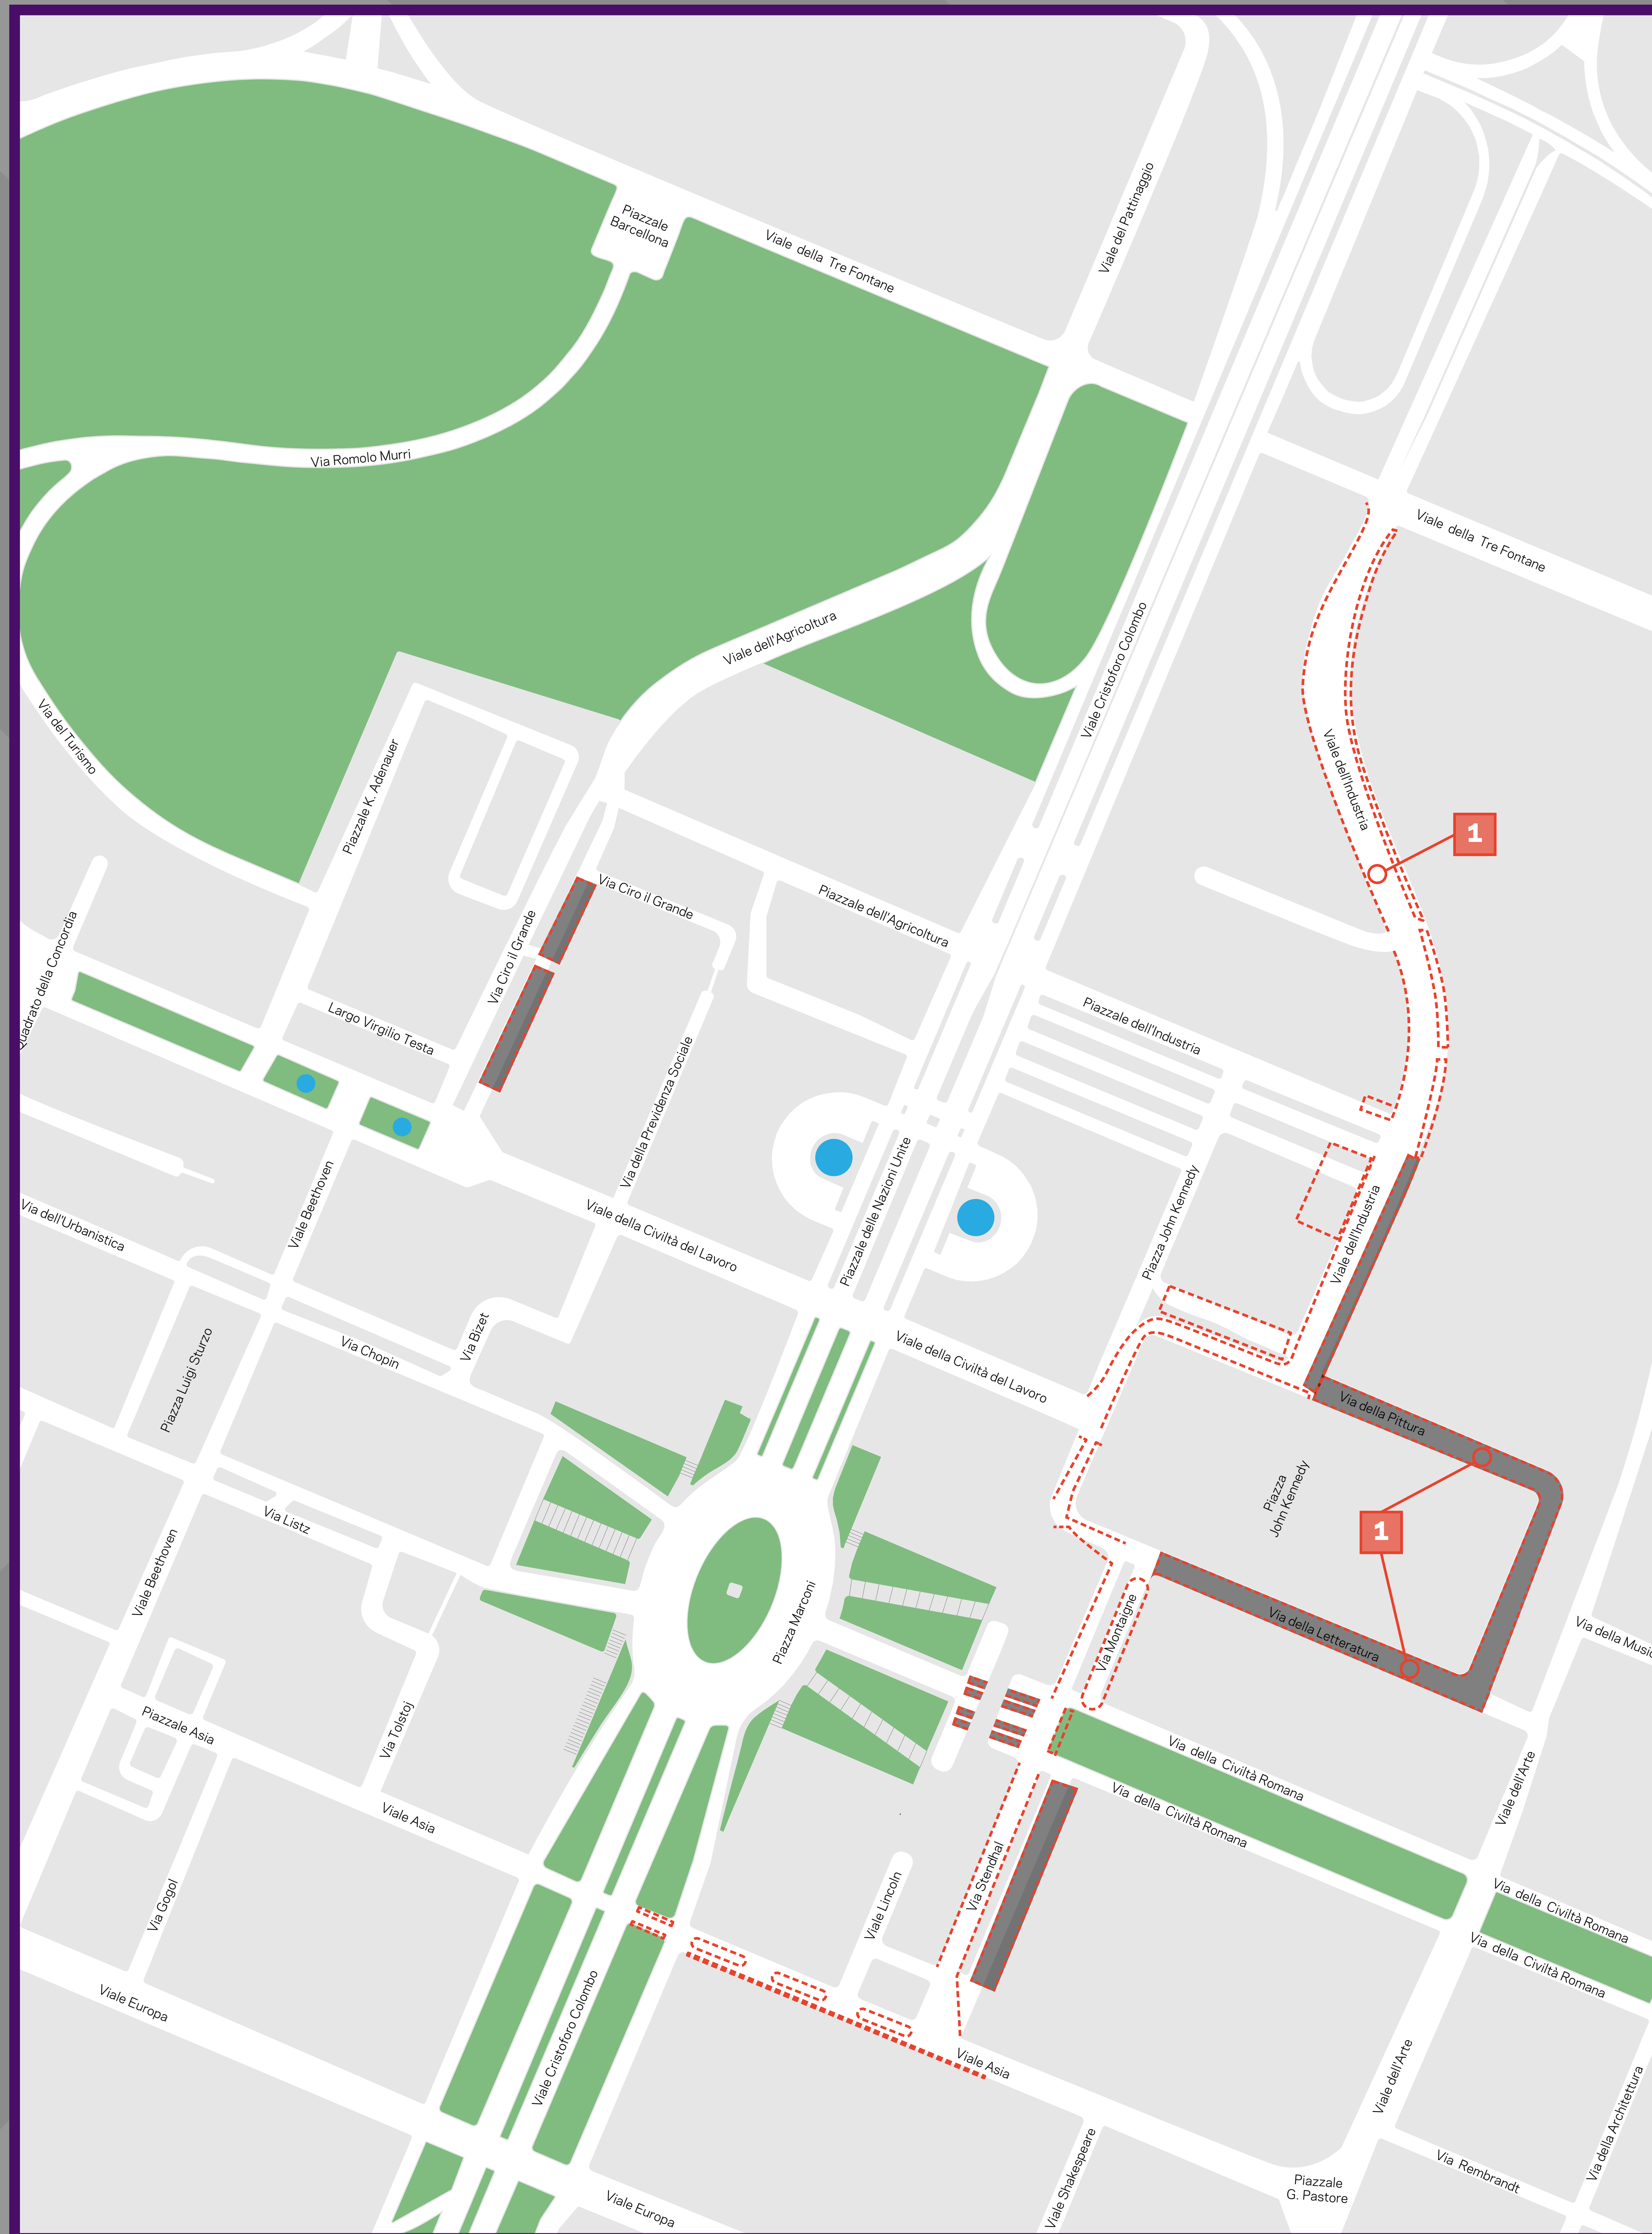

16 Aprile

7

21 Aprile

E-PRIX ROMA 2018

MAPPA VIABILITÀ DIURNA

16 - 22 APRILE | 5.30 - 20.30

CALENDARIO

CANTIERE	DIVIETO DI TRANSITO VEICOLARE	DIVIETO DI SOSTA
1 Piazza Marconi (parcheggio Taxi)		fino al 16 Aprile
Via delle Tre Fontane - Via della Civiltà del Lavoro		
Viale Ciro il Grande (corsia in direzione Via della Civiltà del Lavoro)		dal 16 al 17 Aprile
Viale dell'Agricoltura		dal 16 al 18 Aprile
Via della Letteratura - Via della Pittura	dal 16 al 19 Aprile	
Viale dell'Industria (tratto tra Piazzale dell'Industria a Via delle Tre Fontane)		dal 16 al 19 Aprile
Piazza John Kennedy Piazza dell'Industria (parcheggio lato Via dell'Industria)		
Viale dell'Industria (tratto della corsia in direzione Via delle Tre Fontane)	dal 16 al 20 Aprile	dal 16 al 20 Aprile
Viale Ciro il Grande (corsia in direzione Via dell'Agricoltura)		
Piazza John Kennedy (parcheggio lato Via della Pittura)		dal 16 al 21 Aprile
Via della Civiltà Romana (archi di collegamento Piazza Marconi)	dal 16 al 22 Aprile	
Via Stendhal (corsia in direzione Via della Civiltà Romana)		dal 16 al 22 Aprile

DIVIETO DI SOSTA

1	Via della Letteratura - Via della Pittura	dal 16 al 19 Aprile	dal 16 al 19 Aprile
	Viale dell'Industria (tratto tra Piazzale dell'Industria a Via delle Tre Fontane)		
	Piazza John Kennedy Piazza dell'Industria (parcheggio lato Via dell'Industria)		
	Viale dell'Industria (tratto della corsia in direzione Via delle Tre Fontane)	dal 16 al 20 Aprile	dal 16 al 20 Aprile
	Viale Ciro il Grande (corsia in direzione Via dell'Agricoltura)		
	Piazza John Kennedy (parcheggio lato Via della Pittura)		dal 16 al 21 Aprile
	Via della Civiltà Romana (archi di collegamento Piazza Marconi)	dal 16 al 22 Aprile	dal 16 al 22 Aprile
	Via Stendhal (corsia in direzione Via della Civiltà Romana)		