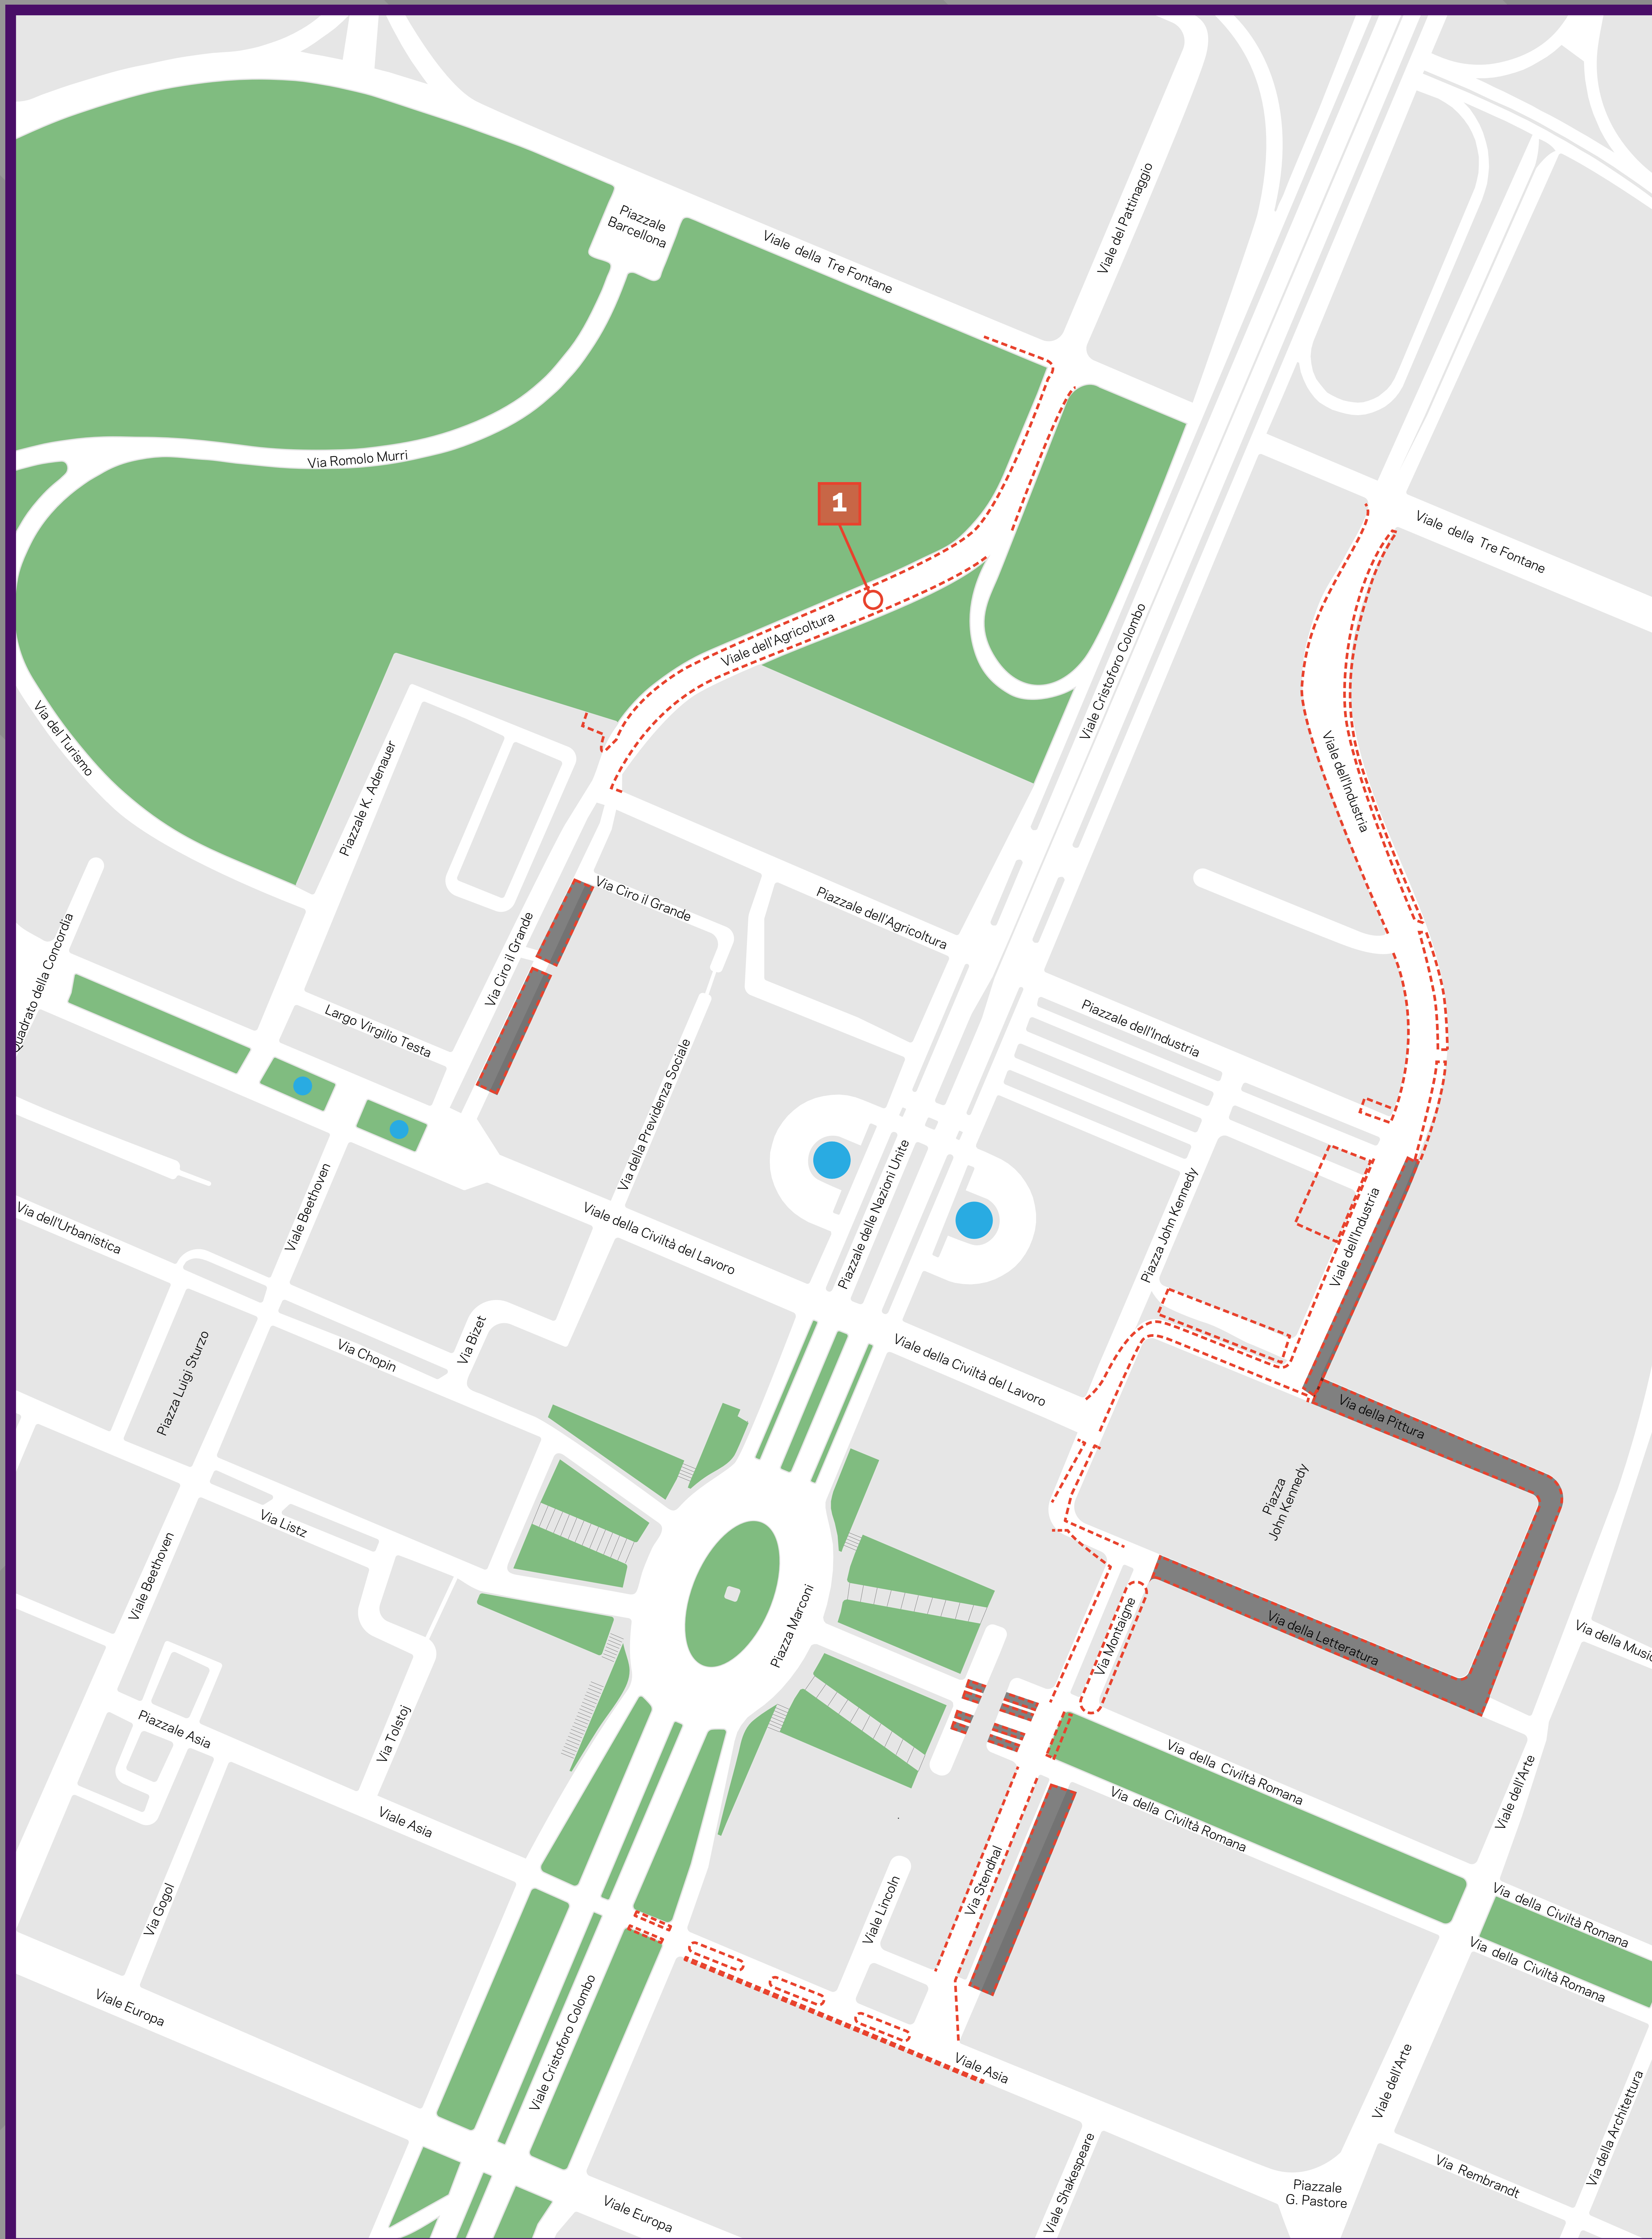

E-PRIX ROMA 2018

MAPPA VIABILITÀ DIURNA

16 - 22 APRILE | 5.30 - 20.30

CALENDARIO

CANTIERE

DIVIETO DI TRANSITO VEICOLARE

DIVIETO DI SOSTA

1	CANTIERE	DIVIETO DI TRANSITO VEICOLARE	DIVIETO DI SOSTA
	Viale dell'Agricoltura		dal 16 al 18 Aprile
	Via della Letteratura - Via della Pittura	dal 16 al 19 Aprile	
	Viale dell'Industria (tratto tra Piazzale dell'Industria a Via delle Tre Fontane)		dal 16 al 19 Aprile
	Piazza John Kennedy Piazza dell'Industria (parcheggio lato Via dell'Industria)		
	Viale dell'Industria (tratto della corsia in direzione Via delle Tre Fontane)	dal 16 al 20 Aprile	dal 16 al 20 Aprile
	Viale Ciro il Grande (corsia in direzione Via dell'Agricoltura)		
	Piazza John Kennedy (parcheggio lato Via della Pittura)		dal 16 al 21 Aprile
	Via della Civiltà Romana (archi di collegamento Piazza Marconi)	dal 16 al 22 Aprile	
	Via Stendhal (corsia in direzione Via della Civiltà Romana)		dal 16 al 22 Aprile

LEGENDA

- Zone con divieto di transito
- Zone con divieto di sosta
- Parcheggio Taxi