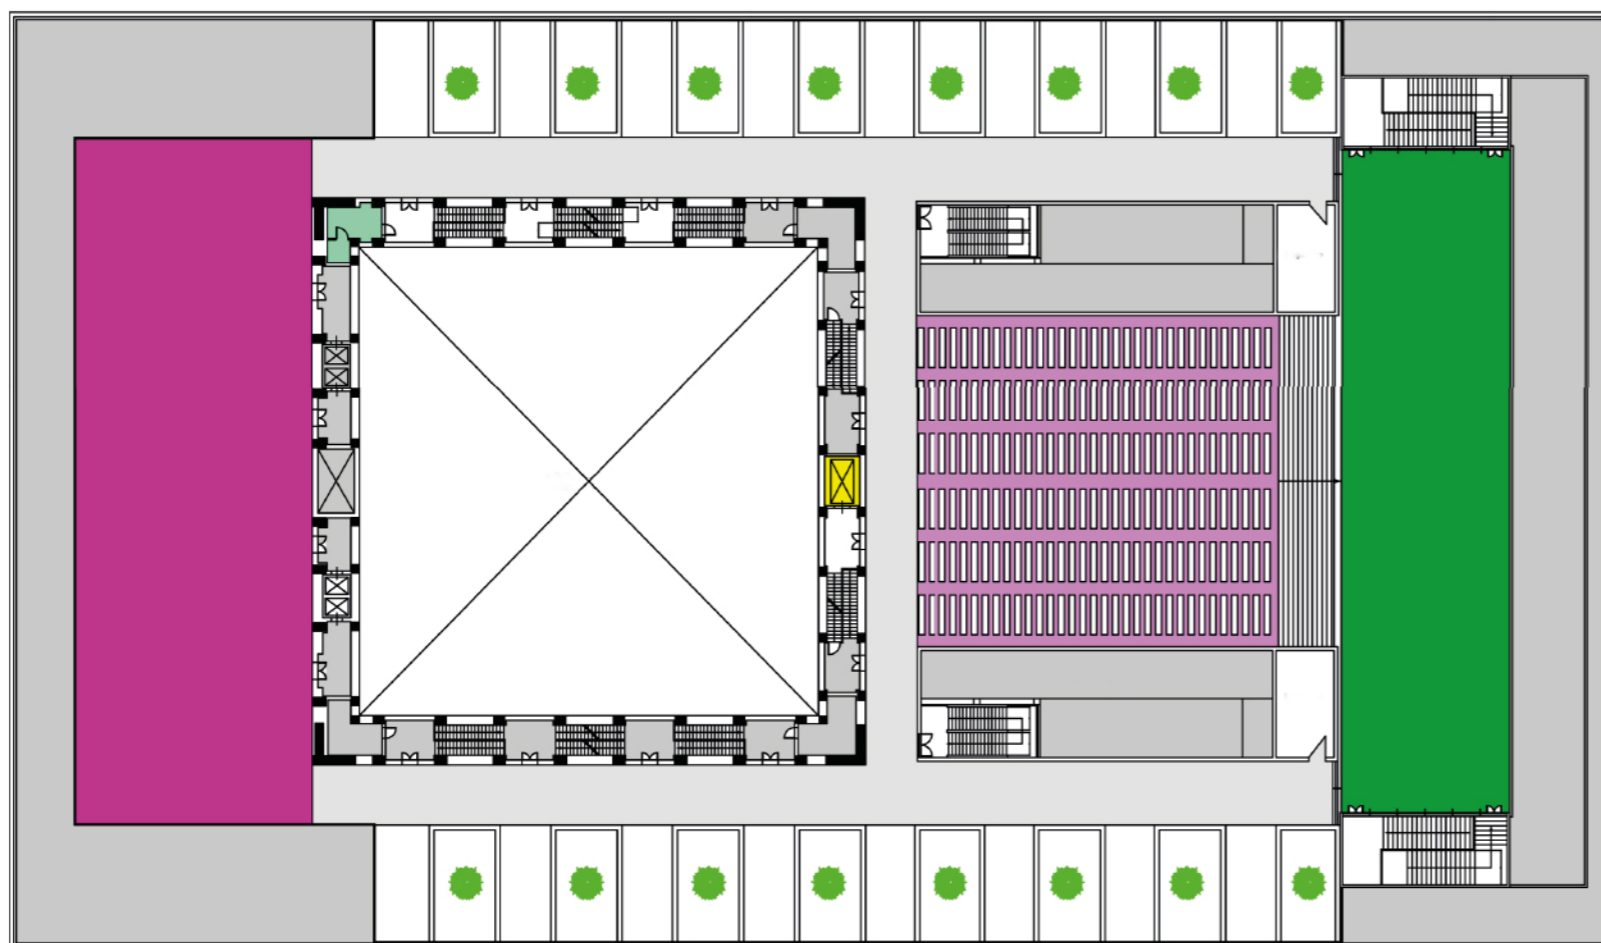

Palazzo dei Congressi

Terrace

- Theater / 790 sqm
THEATER 500 pax
- Terrace / 1085 sqm
- Stage / 774 sqm
- Elevator
- Toilette