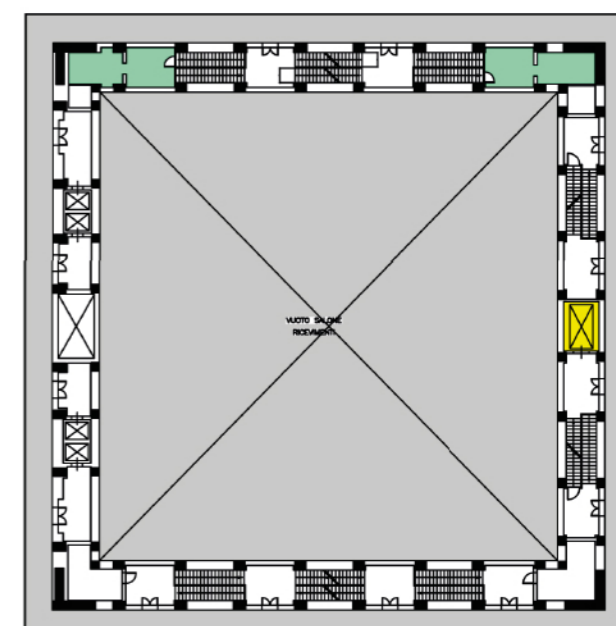

Palazzo dei Congressi

Terrace

- Theater / 790 sqm
THEATER 500 pax
- Terrace / 1085 sqm
- Stage / 774 sqm
- Elevator
- Toilette